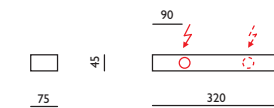

Roma serie s

Roma 1 1,9 kg				Roma 2 2,5 kg					
CODE				CODE					
		4010	1A	24W, T5, G5, EVG			4020	2A	39W, T5, G5, EVG
		4011	1B	24W, T5, G5, EVG			4021	2B	39W, T5, G5, EVG
		4012	1C	24W, T5, G5, EVG			4022	2C	39W, T5, G5, EVG
		4014	1E	24W, T5, G5, EVG			4024	2E	39W, T5, G5, EVG
Roma 3 3,8 kg				Roma 4 5,1 kg					
CODE				CODE					
		4030	3A	54W, T5, G5, EVG			4040	4A	80W, T5, G5, EVG
		4031	3B	54W, T5, G5, EVG			4041	4B	80W, T5, G5, EVG
		4032	3C	54W, T5, G5, EVG			4042	4C	80W, T5, G5, EVG
		4034	3E	54W, T5, G5, EVG			4044	4E	80W, T5, G5, EVG

Roma mini

CODE			
		4007	A 8W, T5, G5, EVG
		4008	B 8W, T5, G5, EVG
		4009	E 8W, T5, G5, EVG

- **S**
- **IP44**
- **A?B**
- **SP**
- **SB**
- **SD**
- **LOGO**

Design by Alexander Dubský

Roma LOGO