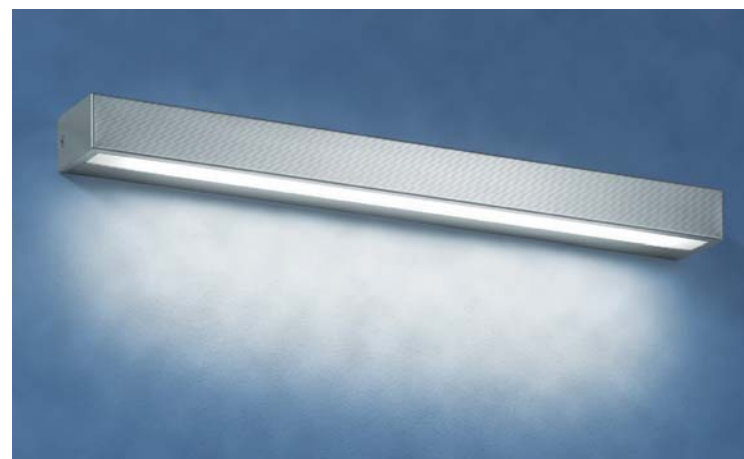

Roma serie s

Roma 1 1,9 kg				Roma 2 2,5 kg					
CODE				CODE					
		4010	1A	24W, T5, G5, EVG			4020	2A	39W, T5, G5, EVG
		4011	1B	24W, T5, G5, EVG			4021	2B	39W, T5, G5, EVG
		4012	1C	24W, T5, G5, EVG			4022	2C	39W, T5, G5, EVG
		4014	1E	24W, T5, G5, EVG			4024	2E	39W, T5, G5, EVG
Roma 3 3,8 kg				Roma 4 5,1 kg					
CODE				CODE					
		4030	3A	54W, T5, G5, EVG			4040	4A	80W, T5, G5, EVG
		4031	3B	54W, T5, G5, EVG			4041	4B	80W, T5, G5, EVG
		4032	3C	54W, T5, G5, EVG			4042	4C	80W, T5, G5, EVG
		4034	3E	54W, T5, G5, EVG			4044	4E	80W, T5, G5, EVG

Roma mini

CODE			
		4007	A 8W, T5, G5, EVG
		4008	B 8W, T5, G5, EVG
		4009	E 8W, T5, G5, EVG

-
-
- S**
-
- IP44**
- A?B**
- SP**
- SB**
- SD**
-
- LOGO**

Design by Alexander Dubský

Roma LOGO