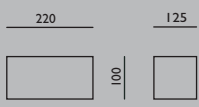

Bubble series

Bubble Q142 1,4 kg

CODE

3080	max 60W, A45, E27	
3081	26W, TC-D, G24d-3, KVG	
3082	26W, TC-DEL, G24q-3, EVG	

Bubble Q155 3,8 kg

CODE

3075	36W, TC-L, 2G11, KVG	
3076	36W, TC-L, 2G11, EVG	
3077	55W, TC-L, 2G11, EVG	
3078	55W, TC-L, 2G11, EVG, DIM ECO	
3079	55W, TC-L, 2G11, EVG, DIM EXCEL	