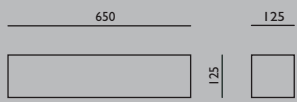

Bubble series

Bubble Q142 1,4 kg

CODE

3080	max 60W, A45, E27	
3081	26W, TC-D, G24d-3, KVG	
3082	26W, TC-DEL, G24q-3, EVG	

Bubble Q155 3,8 kg

CODE

3075	36W, TC-L, 2G11, KVG	
3076	36W, TC-L, 2G11, EVG	
3077	55W, TC-L, 2G11, EVG	
3078	55W, TC-L, 2G11, EVG, DIM ECO	
3079	55W, TC-L, 2G11, EVG, DIM EXCEL	