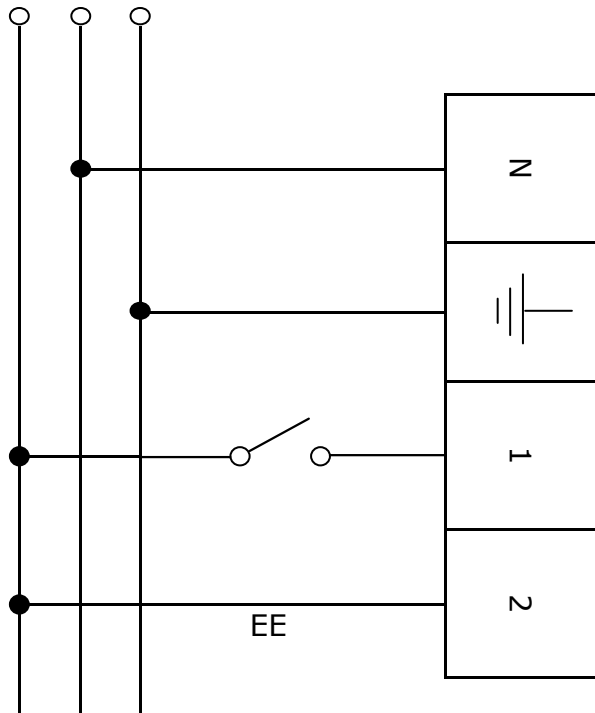

Zapojení svorkovnice EE

EE - Emergency Equipment/
nouzový modul