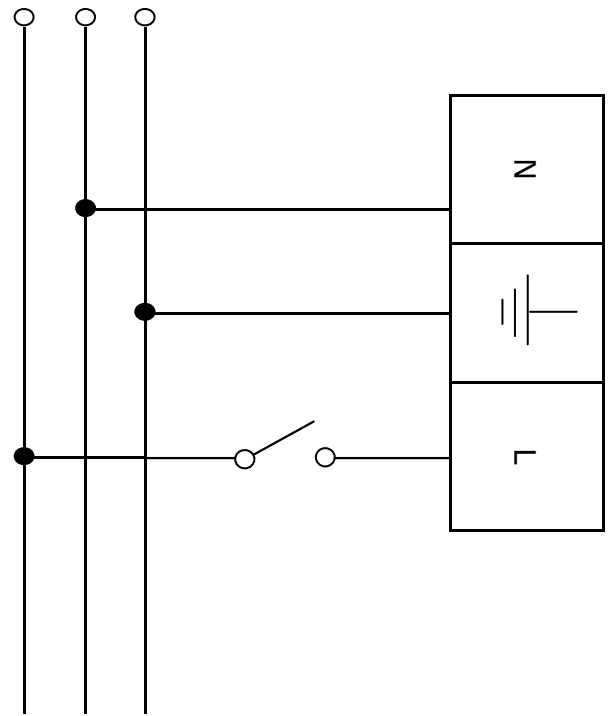

# Digitální stmívání DIM ECO, DIM EXCEL ST127/126 s nepřímým osvětlením

Přímé osvětlení 4x36W, TC-L, DIM ECO, DIM EXCEL

Nepřímé (boční) osvětlení 4x8W, T5, EVG

Analogové stmívání DIM ANALOG 1-10V s nepřímým osvětlením EVG (ST 126, ST 127)