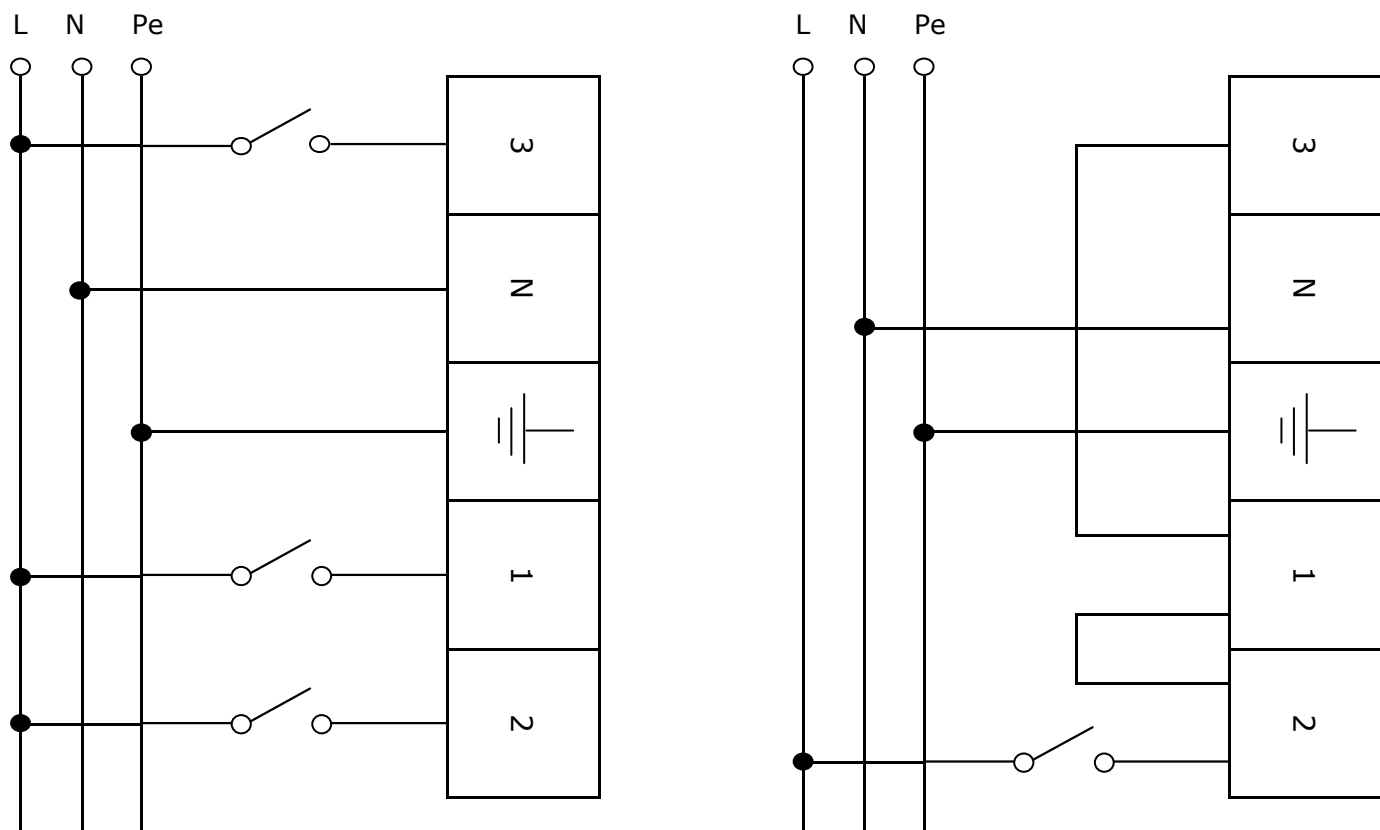

## Zapojení ST127/126 s nepřímým osvětlením (rozložení zdrojů)

### Rozložení zdrojů u svítidel/light source position:

ST 127 (1529): 4 x 36W, TC-L, 2G11, EVG + 4 x 8W, T5, G5, EVG

ST 126 (1545): 4 x 24W, TC-L, 2G11, EVG + 4 x 8W, T5, G5, EVG