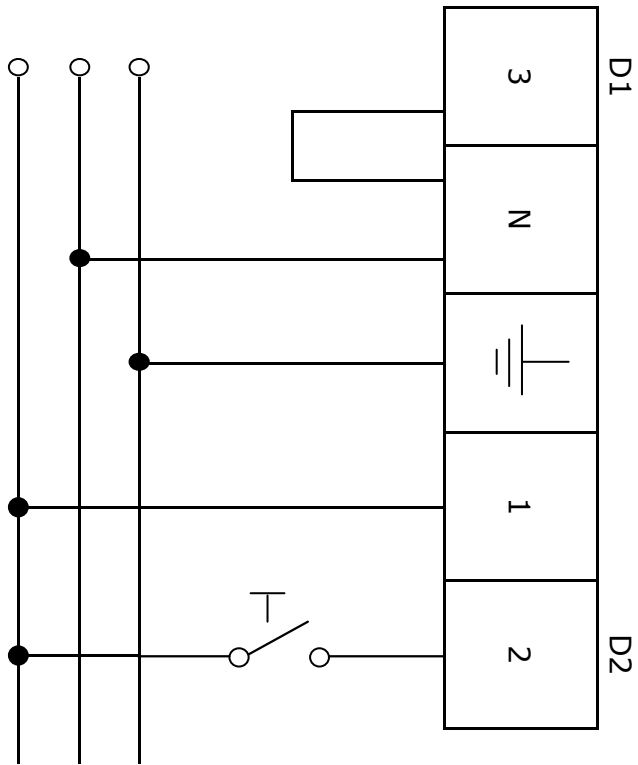

Digitální stmívání DIM ECO, DIM EXCEL