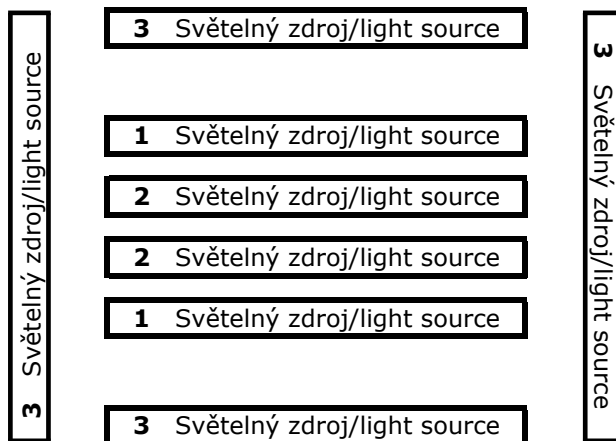

## Zapojení ST127/126 s nepřímým osvětlením (rozložení zdrojů)

### Rozložení zdrojů u svítidel/light source position:

ST 127 (1529): 4 x 36W, TC-L, 2G11, EVG + 4 x 8W, T5, G5, EVG

ST 126 (1545): 4 x 24W, TC-L, 2G11, EVG + 4 x 8W, T5, G5, EVG