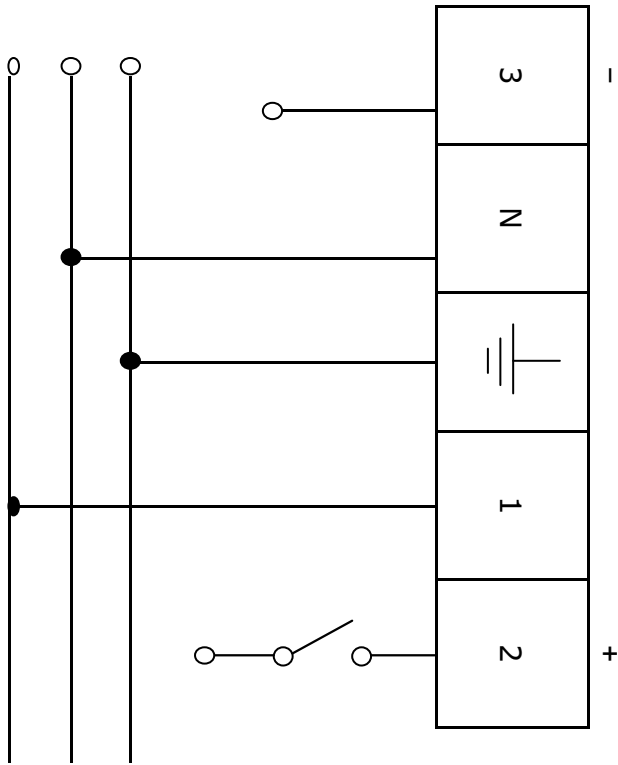

Analogové stmívání DIM ANALOG 1-10V s nepřímým osvětlením EVG (ST 126, ST 127)

Nepřímé (boční) osvětlení 4x8W, T5, EVG