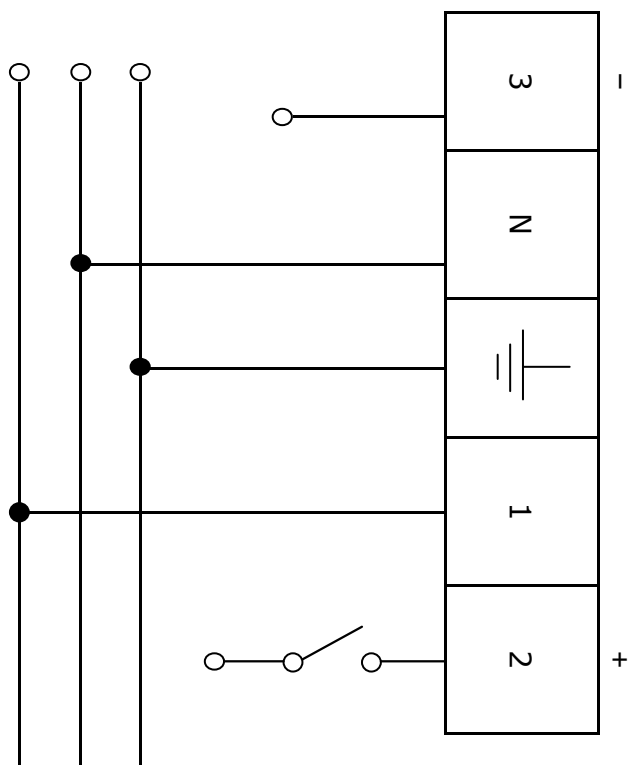

Analogové stmívání DIM ANALOG 1-10V