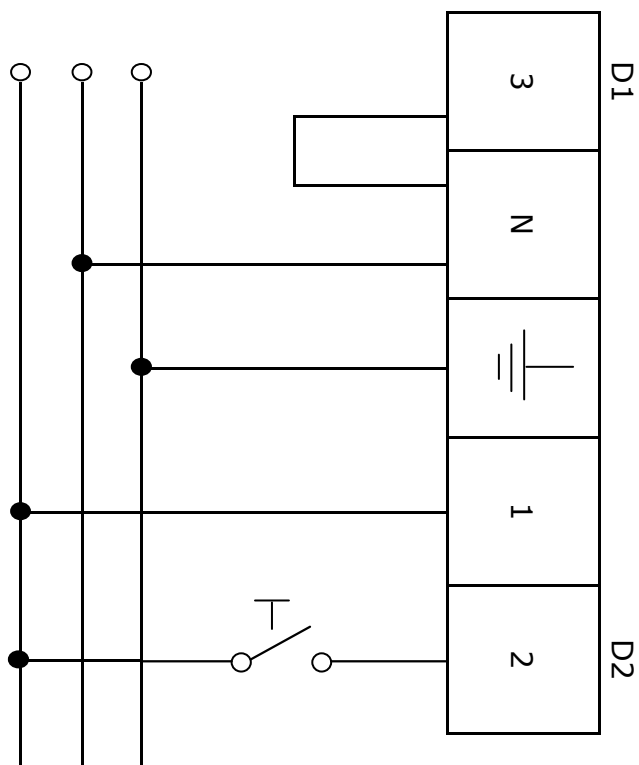

Digitální stmívání DIM ECO, DIM EXCEL ST127/126 s nepřímým osvětlením

Přímé osvětlení 4x36W, TC-L, DIM ECO, DIM EXCEL