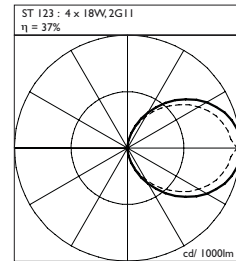

Eulumdata

Lightsources / Světelné zdroje

Symbol	Code	W	V	Socket	lm	lm/W	<mm>
	D45	60	230	E14	660	11	75
	A45	60	230	E27	660	11	75
	A60	60	230	E27	710	11,83	105
	T60 SOFT	75	230	E27	840	11	105
	A60	100	230	E27	1380	13,80	105
	SOFT GLOBE G80	60	230	E27	1000	10	
	SOFT GLOBE G95	60	230	E27	890	8,9	
	QT-DE12	100 150 150 300 500	230	R7s R7s R7s R7s R7s	1600 2500 2500 5000 9500	16 17 16 17 19	74,9 74,9 114,2 114,2 114,2
	ES 63	75	230	GU10			62
	ES 50	50	230	GU10			55
	ESD 50	50	230	GZ10			55
	QR-CBC51	20 35 50	12	GU5,3 GU5,3 GU5,3			45 45 45
	QT9-ax	50	230	G4			45
	HALOGEN	25 40	230	G9 G9	260 490	10,4 12,25	43 43
	TC-SL	5		2G7	250	69	85
	TC	9		G23	600	67	167
	TC-L	18 24 36 55		2G11 2G11 2G11 2G11	1200 1800 2900 4800	67 75 80 87	217 320 415 535
	TC-TSE	15 23	230	E27 E27	900 1500	60 66	

Symbol	Code	W	V	Socket	lm	lm/W	<mm>
	TC-D	10		G24d-1	600	60	110
		13		G24d-1	900	69	138
		26		G24d-3	1800	69	172
	TC-DEL	10		G24q-1	600	60	103
		13		G24q-1	900	69	131
		26		G24q-3	1800	69	165
	TC-T	26		Gx24d-3	1800	69	133
	TC-TEL	26		Gx24q-3	2400	69	133
		32		Gx24q-3	2400	75	142
		42		Gx24q-4	2400	76	163
	TC-F	36		2G10	2800	78	217
	T2	8		W 4,3x8,5d	540	68	320
	T2	11		W 4,3x8,5d	750	68	421
	T2	13		W 4,3x8,5d	930	72	523
	T5	8		G5	450	86	288
	T5	14		G5	1200	86	549
	T5	21		G5	1900	91	849
	T5	28		G5	2600	93	1149
	T5	35		G5	3300	95	1449
	T5	24		G5	1750	73	549
	T5	39		G5	3100	80	849
	T5	49		G5	4300	88	1449
	T5	54		G5	4450	83	1149
	T5	80		G5	6150	77	1449
	T8	15		G13	950	63	438
	T8	18		G13	1350	75	590
T8	30		G13	2400	80	895	
T8	36		G13	3350	93	1200	
T8	58		G13	5200	90	1500	
	TL-5C	22		2xG13	1800	81,81	225
	TL-5C	40		2xG13	3200	80	300