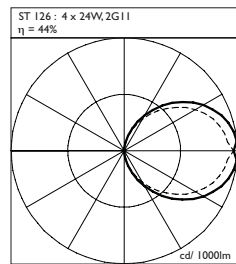

Eulumdata

Lightsources / Světelné zdroje

Symbol	Code	W	V	Socket	lm	lm/W	<mm>
	D45	60	230	E14	660	11	75
	A45	60	230	E27	660	11	75
	A60	60	230	E27	710	11,83	105
	T60 SOFT	75	230	E27	840	11	105
	A60	100	230	E27	1380	13,80	105
	SOFT GLOBE G80	60	230	E27	1000	10	
	SOFT GLOBE G95	60	230	E27	890	8,9	
	QT-DE12	100 150 150 300 500	230	R7s R7s R7s R7s R7s	1600 2500 2500 5000 9500	16 17 16 17 19	74,9 74,9 114,2 114,2 114,2
	ES 63	75	230	GU10			62
	ES 50	50	230	GU10			55
	ESD 50	50	230	GZ10			55
	QR-CBC51	20 35 50	12	GU5,3 GU5,3 GU5,3			45 45 45
	QT9-ax	50	230	G4			45
	HALOGEN	25 40	230	G9 G9	260 490	10,4 12,25	43 43
	TC-SL	5		2G7	250	69	85
	TC	9		G23	600	67	167
	TC-L	18 24 36 55		2G11 2G11 2G11 2G11	1200 1800 2900 4800	67 75 80 87	217 320 415 535
	TC-TSE	15 23	230	E27 E27	900 1500	60 66	

Symbol	Code	W	V	Socket	lm	lm/W	<mm>
	TC-D	10		G24d-1	600	60	110
		13		G24d-1	900	69	138
		26		G24d-3	1800	69	172
	TC-DEL	10		G24q-1	600	60	103
		13		G24q-1	900	69	131
		26		G24q-3	1800	69	165
	TC-T	26		Gx24d-3	1800	69	133
	TC-TEL	26		Gx24q-3	2400	69	133
		32		Gx24q-3	2400	75	142
		42		Gx24q-4	2400	76	163
	TC-F	36		2G10	2800	78	217
	T2	8		W 4,3x8,5d	540	68	320
	T2	11		W 4,3x8,5d	750	68	421
	T2	13		W 4,3x8,5d	930	72	523
	T5	8		G5	450	86	288
	T5	14		G5	1200	86	549
	T5	21		G5	1900	91	849
	T5	28		G5	2600	93	1149
	T5	35		G5	3300	95	1449
	T5	24		G5	1750	73	549
	T5	39		G5	3100	80	849
	T5	49		G5	4300	88	1449
	T5	54		G5	4450	83	1149
	T5	80		G5	6150	77	1449
	T8	15		G13	950	63	438
	T8	18		G13	1350	75	590
T8	30		G13	2400	80	895	
T8	36		G13	3350	93	1200	
T8	58		G13	5200	90	1500	
	TL-5C	22		2xG13	1800	81,81	225
	TL-5C	40		2xG13	3200	80	300