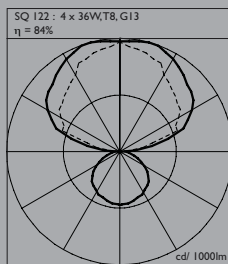

Eulumdata

Lightsources / Světelné zdroje

Symbol	Code	W	V	Socket	lm	lm/W	<mm>
	D45	60	230	E14	660	11	75
	A45	60	230	E27	660	11	75
	A60	60	230	E27	710	11,83	105
	T60 SOFT	75	230	E27	840	11	105
	A60	100	230	E27	1380	13,80	105
	SOFT GLOBE G80	60	230	E27	1000	10	
	SOFT GLOBE G95	60	230	E27	890	8,9	
	QT-DE12	100 150 150 300 500	230	R7s R7s R7s R7s R7s	1600 2500 2500 5000 9500	16 17 16 17 19	74,9 74,9 114,2 114,2 114,2
	ES 63	75	230	GU10			62
	ES 50	50	230	GU10			55
	ESD 50	50	230	GZ10			55
	QR-CBC51	20 35 50	12	GU5,3 GU5,3 GU5,3			45 45 45
	QT9-ax	50	230	G4			45
	HALOGEN	25 40	230	G9 G9	260 490	10,4 12,25	43 43
	TC-SL	5		2G7	250	69	85
	TC	9		G23	600	67	167
	TC-L	18 24 36 55		2G11 2G11 2G11 2G11	1200 1800 2900 4800	67 75 80 87	217 320 415 535
	TC-TSE	15 23	230	E27 E27	900 1500	60 66	

Symbol	Code	W	V	Socket	lm	lm/W	<mm>
	TC-D	10		G24d-1	600	60	110
		13		G24d-1	900	69	138
		26		G24d-3	1800	69	172
	TC-DEL	10		G24q-1	600	60	103
		13		G24q-1	900	69	131
		26		G24q-3	1800	69	165
	TC-T	26		Gx24d-3	1800	69	133
	TC-TEL	26		Gx24q-3	2400	69	133
		32		Gx24q-3	2400	75	142
		42		Gx24q-4	2400	76	163
	TC-F	36		2G10	2800	78	217
	T2	8		W 4,3x8,5d	540	68	320
	T2	11		W 4,3x8,5d	750	68	421
	T2	13		W 4,3x8,5d	930	72	523
	T5	8		G5	450	86	288
	T5	14		G5	1200	86	549
	T5	21		G5	1900	91	849
	T5	28		G5	2600	93	1149
	T5	35		G5	3300	95	1449
	T5	24		G5	1750	73	549
	T5	39		G5	3100	80	849
	T5	49		G5	4300	88	1449
	T5	54		G5	4450	83	1149
	T5	80		G5	6150	77	1449
	T8	15		G13	950	63	438
	T8	18		G13	1350	75	590
T8	30		G13	2400	80	895	
T8	36		G13	3350	93	1200	
T8	58		G13	5200	90	1500	
	TL-5C	22		2xG13	1800	81,81	225
	TL-5C	40		2xG13	3200	80	300