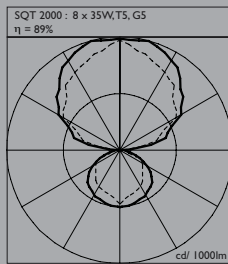

Eulumdata

Lightsources / Světelné zdroje

Symbol	Code	W	V	Socket	lm	lm/W	<mm>
	D45	60	230	E14	660	11	75
	A45	60	230	E27	660	11	75
	A60	60	230	E27	710	11,83	105
	T60 SOFT	75	230	E27	840	11	105
	A60	100	230	E27	1380	13,80	105
	SOFT GLOBE G80	60	230	E27	1000	10	
	SOFT GLOBE G95	60	230	E27	890	8,9	
	QT-DE12	100 150 150 300 500	230	R7s R7s R7s R7s R7s	1600 2500 2500 5000 9500	16 17 16 17 19	74,9 74,9 114,2 114,2 114,2
	ES 63	75	230	GU10			62
	ES 50	50	230	GU10			55
	ESD 50	50	230	GZ10			55
	QR-CBC51	20 35 50	12	GU5,3 GU5,3 GU5,3			45 45 45
	QT9-ax	50	230	G4			45
	HALOGEN	25 40	230	G9 G9	260 490	10,4 12,25	43 43
	TC-SL	5		2G7	250	69	85
	TC	9		G23	600	67	167
	TC-L	18 24 36 55		2G11 2G11 2G11 2G11	1200 1800 2900 4800	67 75 80 87	217 320 415 535
	TC-TSE	15 23	230	E27 E27	900 1500	60 66	

Symbol	Code	W	V	Socket	lm	lm/W	<mm>
	TC-D	10		G24d-1	600	60	110
		13		G24d-1	900	69	138
		26		G24d-3	1800	69	172
	TC-DEL	10		G24q-1	600	60	103
		13		G24q-1	900	69	131
		26		G24q-3	1800	69	165
	TC-T	26		Gx24d-3	1800	69	133
	TC-TEL	26		Gx24q-3	2400	69	133
		32		Gx24q-3	2400	75	142
		42		Gx24q-4	2400	76	163
	TC-F	36		2G10	2800	78	217
	T2	8		W 4,3x8,5d	540	68	320
	T2	11		W 4,3x8,5d	750	68	421
	T2	13		W 4,3x8,5d	930	72	523
	T5	8		G5	450	86	288
	T5	14		G5	1200	86	549
	T5	21		G5	1900	91	849
	T5	28		G5	2600	93	1149
	T5	35		G5	3300	95	1449
	T5	24		G5	1750	73	549
	T5	39		G5	3100	80	849
	T5	49		G5	4300	88	1449
	T5	54		G5	4450	83	1149
	T5	80		G5	6150	77	1449
	T8	15		G13	950	63	438
	T8	18		G13	1350	75	590
T8	30		G13	2400	80	895	
T8	36		G13	3350	93	1200	
T8	58		G13	5200	90	1500	
	TL-5C	22		2xG13	1800	81,81	225
	TL-5C	40		2xG13	3200	80	300