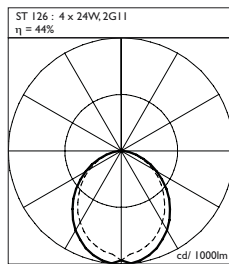

Eulumdata

Lightsources / Světelné zdroje

Symbol	Code	W	V	Socket	lm	lm/W	<mm>
	D45	60	230	E14	660	11	75
	A45	60	230	E27	660	11	75
	A60	60	230	E27	710	11,83	105
	T60 SOFT	75	230	E27	840	11	105
	A60	100	230	E27	1380	13,80	105
	SOFT GLOBE G80	60	230	E27	1000	10	
	SOFT GLOBE G95	60	230	E27	890	8,9	
	QT-DE12	100 150 150 300 500	230	R7s R7s R7s R7s R7s	1600 2500 2500 5000 9500	16 17 16 17 19	74,9 74,9 114,2 114,2 114,2
	ES 63	75	230	GU10			62
	ES 50	50	230	GU10			55
	ESD 50	50	230	GZ10			55
	QR-CBC51	20 35 50	12	GU5,3 GU5,3 GU5,3			45 45 45
	QT9-ax	50	230	G4			45
	HALOGEN	25 40	230	G9 G9	260 490	10,4 12,25	43 43
	TC-SL	5		2G7	250	69	85
	TC	9		G23	600	67	167
	TC-L	18 24 36 55		2G11 2G11 2G11 2G11	1200 1800 2900 4800	67 75 80 87	217 320 415 535
	TC-TSE	15 23	230	E27 E27	900 1500	60 66	

Symbol	Code	W	V	Socket	lm	lm/W	<mm>
	TC-D	10		G24d-1	600	60	110
		13		G24d-1	900	69	138
		26		G24d-3	1800	69	172
	TC-DEL	10		G24q-1	600	60	103
		13		G24q-1	900	69	131
		26		G24q-3	1800	69	165
	TC-T	26		Gx24d-3	1800	69	133
	TC-TEL	26		Gx24q-3	2400	69	133
		32		Gx24q-3	2400	75	142
		42		Gx24q-4	2400	76	163
	TC-F	36		2G10	2800	78	217
	T2	8		W 4,3x8,5d	540	68	320
	T2	11		W 4,3x8,5d	750	68	421
	T2	13		W 4,3x8,5d	930	72	523
	T5	8		G5	450	86	288
	T5	14		G5	1200	86	549
	T5	21		G5	1900	91	849
	T5	28		G5	2600	93	1149
	T5	35		G5	3300	95	1449
	T5	24		G5	1750	73	549
	T5	39		G5	3100	80	849
	T5	49		G5	4300	88	1449
	T5	54		G5	4450	83	1149
	T5	80		G5	6150	77	1449
	T8	15		G13	950	63	438
	T8	18		G13	1350	75	590
T8	30		G13	2400	80	895	
T8	36		G13	3350	93	1200	
T8	58		G13	5200	90	1500	
	TL-5C	22		2xG13	1800	81,81	225
	TL-5C	40		2xG13	3200	80	300