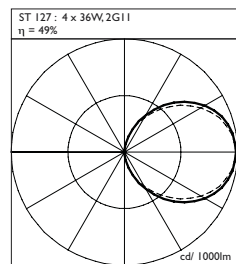

Eulumdata

Lightsources / Světelné zdroje

Symbol	Code	W	V	Socket	lm	lm/W	<mm>
	D45	60	230	E14	660	11	75
	A45	60	230	E27	660	11	75
	A60	60	230	E27	710	11,83	105
	T60 SOFT	75	230	E27	840	11	105
	A60	100	230	E27	1380	13,80	105
	SOFT GLOBE G80	60	230	E27	1000	10	
	SOFT GLOBE G95	60	230	E27	890	8,9	
	QT-DE12	100 150 150 300 500	230	R7s R7s R7s R7s R7s	1600 2500 2500 5000 9500	16 17 16 17 19	74,9 74,9 114,2 114,2 114,2
	ES 63	75	230	GU10			62
	ES 50	50	230	GU10			55
	ESD 50	50	230	GZ10			55
	QR-CBC51	20 35 50	12	GU5,3 GU5,3 GU5,3			45 45 45
	QT9-ax	50	230	G4			45
	HALOGEN	25 40	230	G9 G9	260 490	10,4 12,25	43 43
	TC-SL	5		2G7	250	69	85
	TC	9		G23	600	67	167
	TC-L	18 24 36 55		2G11 2G11 2G11 2G11	1200 1800 2900 4800	67 75 80 87	217 320 415 535
	TC-TSE	15 23	230	E27 E27	900 1500	60 66	

Symbol	Code	W	V	Socket	lm	lm/W	<mm>
	TC-D	10		G24d-1	600	60	110
		13		G24d-1	900	69	138
		26		G24d-3	1800	69	172
	TC-DEL	10		G24q-1	600	60	103
		13		G24q-1	900	69	131
		26		G24q-3	1800	69	165
	TC-T	26		Gx24d-3	1800	69	133
	TC-TEL	26		Gx24q-3	2400	69	133
		32		Gx24q-3	2400	75	142
		42		Gx24q-4	2400	76	163
	TC-F	36		2G10	2800	78	217
	T2	8		W 4,3x8,5d	540	68	320
	T2	11		W 4,3x8,5d	750	68	421
	T2	13		W 4,3x8,5d	930	72	523
	T5	8		G5	450	86	288
	T5	14		G5	1200	86	549
	T5	21		G5	1900	91	849
	T5	28		G5	2600	93	1149
	T5	35		G5	3300	95	1449
	T5	24		G5	1750	73	549
	T5	39		G5	3100	80	849
	T5	49		G5	4300	88	1449
	T5	54		G5	4450	83	1149
	T5	80		G5	6150	77	1449
	T8	15		G13	950	63	438
	T8	18		G13	1350	75	590
T8	30		G13	2400	80	895	
T8	36		G13	3350	93	1200	
T8	58		G13	5200	90	1500	
	TL-5C	22		2xG13	1800	81,81	225
	TL-5C	40		2xG13	3200	80	300