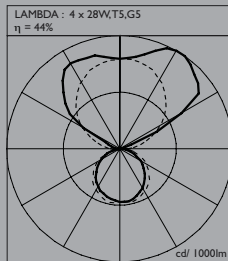

Eulumdata

Lightsources / Světelné zdroje

Symbol	Code	W	V	Socket	lm	lm/W	<mm>
	D45	60	230	E14	660	11	75
	A45	60	230	E27	660	11	75
	A60	60	230	E27	710	11,83	105
	T60 SOFT	75	230	E27	840	11	105
	A60	100	230	E27	1380	13,80	105
	SOFT GLOBE G80	60	230	E27	1000	10	
	SOFT GLOBE G95	60	230	E27	890	8,9	
	QT-DE12	100 150 150 300 500	230	R7s R7s R7s R7s R7s	1600 2500 2500 5000 9500	16 17 16 17 19	74,9 74,9 114,2 114,2 114,2
	ES 63	75	230	GU10			62
	ES 50	50	230	GU10			55
	ESD 50	50	230	GZ10			55
	QR-CBC51	20 35 50	12	GU5,3 GU5,3 GU5,3			45 45 45
	QT9-ax	50	230	G4			45
	HALOGEN	25 40	230	G9 G9	260 490	10,4 12,25	43 43
	TC-SL	5		2G7	250	69	85
	TC	9		G23	600	67	167
	TC-L	18 24 36 55		2G11 2G11 2G11 2G11	1200 1800 2900 4800	67 75 80 87	217 320 415 535
	TC-TSE	15 23	230	E27 E27	900 1500	60 66	

Symbol	Code	W	V	Socket	lm	lm/W	<mm>
	TC-D	10		G24d-1	600	60	110
		13		G24d-1	900	69	138
		26		G24d-3	1800	69	172
	TC-DEL	10		G24q-1	600	60	103
		13		G24q-1	900	69	131
		26		G24q-3	1800	69	165
	TC-T	26		Gx24d-3	1800	69	133
	TC-TEL	26		Gx24q-3	2400	69	133
		32		Gx24q-3	2400	75	142
		42		Gx24q-4	2400	76	163
	TC-F	36		2G10	2800	78	217
	T2	8		W 4,3x8,5d	540	68	320
	T2	11		W 4,3x8,5d	750	68	421
	T2	13		W 4,3x8,5d	930	72	523
	T5	8		G5	450	86	288
	T5	14		G5	1200	86	549
	T5	21		G5	1900	91	849
	T5	28		G5	2600	93	1149
	T5	35		G5	3300	95	1449
	T5	24		G5	1750	73	549
	T5	39		G5	3100	80	849
	T5	49		G5	4300	88	1449
	T5	54		G5	4450	83	1149
	T5	80		G5	6150	77	1449
	T8	15		G13	950	63	438
	T8	18		G13	1350	75	590
T8	30		G13	2400	80	895	
T8	36		G13	3350	93	1200	
T8	58		G13	5200	90	1500	
	TL-5C	22		2xG13	1800	81,81	225
	TL-5C	40		2xG13	3200	80	300