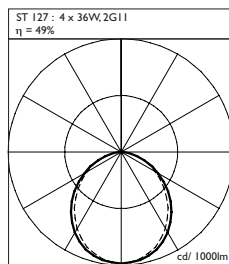

Eulumdata

Lightsources / Světelné zdroje

Symbol	Code	W	V	Socket	lm	lm/W	<mm>
	D45	60	230	E14	660	11	75
	A45	60	230	E27	660	11	75
	A60	60	230	E27	710	11,83	105
	T60 SOFT	75	230	E27	840	11	105
	A60	100	230	E27	1380	13,80	105
	SOFT GLOBE G80	60	230	E27	1000	10	
	SOFT GLOBE G95	60	230	E27	890	8,9	
	QT-DE12	100 150 150 300 500	230	R7s R7s R7s R7s R7s	1600 2500 2500 5000 9500	16 17 16 17 19	74,9 74,9 114,2 114,2 114,2
	ES 63	75	230	GU10			62
	ES 50	50	230	GU10			55
	ESD 50	50	230	GZ10			55
	QR-CBC51	20 35 50	12	GU5,3 GU5,3 GU5,3			45 45 45
	QT9-ax	50	230	G4			45
	HALOGEN	25 40	230	G9 G9	260 490	10,4 12,25	43 43
	TC-SL	5		2G7	250	69	85
	TC	9		G23	600	67	167
	TC-L	18 24 36 55		2G11 2G11 2G11 2G11	1200 1800 2900 4800	67 75 80 87	217 320 415 535
	TC-TSE	15 23	230	E27 E27	900 1500	60 66	

Symbol	Code	W	V	Socket	lm	lm/W	<mm>
	TC-D	10		G24d-1	600	60	110
		13		G24d-1	900	69	138
		26		G24d-3	1800	69	172
	TC-DEL	10		G24q-1	600	60	103
		13		G24q-1	900	69	131
		26		G24q-3	1800	69	165
	TC-T	26		Gx24d-3	1800	69	133
	TC-TEL	26		Gx24q-3	2400	69	133
		32		Gx24q-3	2400	75	142
		42		Gx24q-4	2400	76	163
	TC-F	36		2G10	2800	78	217
	T2	8		W 4,3x8,5d	540	68	320
	T2	11		W 4,3x8,5d	750	68	421
	T2	13		W 4,3x8,5d	930	72	523
	T5	8		G5	450	86	288
	T5	14		G5	1200	86	549
	T5	21		G5	1900	91	849
	T5	28		G5	2600	93	1149
	T5	35		G5	3300	95	1449
	T5	24		G5	1750	73	549
	T5	39		G5	3100	80	849
	T5	49		G5	4300	88	1449
	T5	54		G5	4450	83	1149
	T5	80		G5	6150	77	1449
	T8	15		G13	950	63	438
	T8	18		G13	1350	75	590
T8	30		G13	2400	80	895	
T8	36		G13	3350	93	1200	
T8	58		G13	5200	90	1500	
	TL-5C	22		2xG13	1800	81,81	225
	TL-5C	40		2xG13	3200	80	300