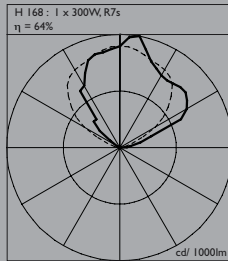

Eulumdata

Lightsources / Světelné zdroje

Symbol	Code	W	V	Socket	lm	lm/W	<mm>
	D45	60	230	E14	660	11	75
	A45	60	230	E27	660	11	75
	A60	60	230	E27	710	11,83	105
	T60 SOFT	75	230	E27	840	11	105
	A60	100	230	E27	1380	13,80	105
	SOFT GLOBE G80	60	230	E27	1000	10	
	SOFT GLOBE G95	60	230	E27	890	8,9	
	QT-DE12	100 150 150 300 500	230	R7s R7s R7s R7s R7s	1600 2500 2500 5000 9500	16 17 16 17 19	74,9 74,9 114,2 114,2 114,2
	ES 63	75	230	GU10			62
	ES 50	50	230	GU10			55
	ESD 50	50	230	GZ10			55
	QR-CBC51	20 35 50	12	GU5,3 GU5,3 GU5,3			45 45 45
	QT9-ax	50	230	G4			45
	HALOGEN	25 40	230	G9 G9	260 490	10,4 12,25	43 43
	TC-SL	5		2G7	250	69	85
	TC	9		G23	600	67	167
	TC-L	18 24 36 55		2G11 2G11 2G11 2G11	1200 1800 2900 4800	67 75 80 87	217 320 415 535
	TC-TSE	15 23	230	E27 E27	900 1500	60 66	

Symbol	Code	W	V	Socket	lm	lm/W	<mm>
	TC-D	10		G24d-1	600	60	110
		13		G24d-1	900	69	138
		26		G24d-3	1800	69	172
	TC-DEL	10		G24q-1	600	60	103
		13		G24q-1	900	69	131
		26		G24q-3	1800	69	165
	TC-T	26		Gx24d-3	1800	69	133
	TC-TEL	26		Gx24q-3	2400	69	133
		32		Gx24q-3	2400	75	142
		42		Gx24q-4	2400	76	163
	TC-F	36		2G10	2800	78	217
	T2	8		W 4,3x8,5d	540	68	320
	T2	11		W 4,3x8,5d	750	68	421
	T2	13		W 4,3x8,5d	930	72	523
	T5	8		G5	450	86	288
	T5	14		G5	1200	86	549
	T5	21		G5	1900	91	849
	T5	28		G5	2600	93	1149
	T5	35		G5	3300	95	1449
	T5	24		G5	1750	73	549
	T5	39		G5	3100	80	849
	T5	49		G5	4300	88	1449
	T5	54		G5	4450	83	1149
	T5	80		G5	6150	77	1449
	T8	15		G13	950	63	438
	T8	18		G13	1350	75	590
T8	30		G13	2400	80	895	
T8	36		G13	3350	93	1200	
T8	58		G13	5200	90	1500	
	TL-5C	22		2xG13	1800	81,81	225
	TL-5C	40		2xG13	3200	80	300