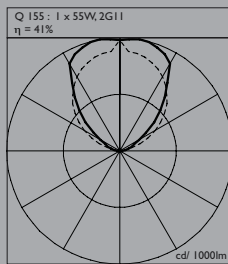

Eulumdata

Lightsources / Světelné zdroje

Symbol	Code	W	V	Socket	lm	lm/W	<mm>
	D45	60	230	E14	660	11	75
	A45	60	230	E27	660	11	75
	A60	60	230	E27	710	11,83	105
	T60 SOFT	75	230	E27	840	11	105
	A60	100	230	E27	1380	13,80	105
	SOFT GLOBE G80	60	230	E27	1000	10	
	SOFT GLOBE G95	60	230	E27	890	8,9	
	QT-DE12	100 150 150 300 500	230	R7s R7s R7s R7s R7s	1600 2500 2500 5000 9500	16 17 16 17 19	74,9 74,9 114,2 114,2 114,2
	ES 63	75	230	GU10			62
	ES 50	50	230	GU10			55
	ESD 50	50	230	GZ10			55
	QR-CBC51	20 35 50	12	GU5,3 GU5,3 GU5,3			45 45 45
	QT9-ax	50	230	G4			45
	HALOGEN	25 40	230	G9 G9	260 490	10,4 12,25	43 43
	TC-SL	5		2G7	250	69	85
	TC	9		G23	600	67	167
	TC-L	18 24 36 55		2G11 2G11 2G11 2G11	1200 1800 2900 4800	67 75 80 87	217 320 415 535
	TC-TSE	15 23	230	E27 E27	900 1500	60 66	

Symbol	Code	W	V	Socket	lm	lm/W	<mm>
	TC-D	10		G24d-1	600	60	110
		13		G24d-1	900	69	138
		26		G24d-3	1800	69	172
	TC-DEL	10		G24q-1	600	60	103
		13		G24q-1	900	69	131
		26		G24q-3	1800	69	165
	TC-T	26		Gx24d-3	1800	69	133
	TC-TEL	26		Gx24q-3	2400	69	133
		32		Gx24q-3	2400	75	142
		42		Gx24q-4	2400	76	163
	TC-F	36		2G10	2800	78	217
	T2	8		W 4,3x8,5d	540	68	320
	T2	11		W 4,3x8,5d	750	68	421
	T2	13		W 4,3x8,5d	930	72	523
	T5	8		G5	450	86	288
	T5	14		G5	1200	86	549
	T5	21		G5	1900	91	849
	T5	28		G5	2600	93	1149
	T5	35		G5	3300	95	1449
	T5	24		G5	1750	73	549
	T5	39		G5	3100	80	849
	T5	49		G5	4300	88	1449
	T5	54		G5	4450	83	1149
	T5	80		G5	6150	77	1449
	T8	15		G13	950	63	438
	T8	18		G13	1350	75	590
T8	30		G13	2400	80	895	
T8	36		G13	3350	93	1200	
T8	58		G13	5200	90	1500	
	TL-5C	22		2xG13	1800	81,81	225
	TL-5C	40		2xG13	3200	80	300