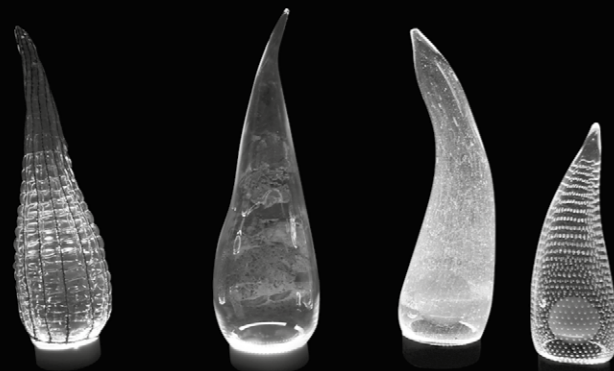

Elives

Kolekce originálních, asymetrických autorských svítidel z českého skla vzešla ze spolupráce zkušených výrobců svítidel Hormen a designérky Jany Hejdové. Precizní řemeslná výroba se snoubí s jednoduchým, efektním designem. Světlo směřované moderní LED technologií do hrany těl lamp nechává promlouvat nádherné dekory vnitřní struktury ručně foukaného hutního skla z rukou nejlepších českých sklářských mistrů a vnáší do prostoru jemnou a snovou atmosféru mlhavého lesa elfů.

Asymetrické tělo lampy dává každému jednotlivému kusu punc originality. Kolekce stojacích, závěsných a stropních svítidel zahrnuje tři různé typy skleněných těl dle použitého dekoru v hutním skle ve dvou velikostních variantách a dvou barevných variantách kovového podstavce se zdrojem. Poslední z variant vznikla vyfouknutím hutního skla dovnitř předem vyrobeného drátěného korpusu. Vhodné jako doplňkové, nebo dekorativní svítidlo do obytných místností, taktéž do reprezentačních prostor, foyes, salonků, hotelů či restaurací, ale i pro venkovní prostory a zahrady.

Autorské fotografie: Filip Šlapal

Pobočka Praha fakturační adresa Prague office and invoice address

Libušská 8/191, 142 00 Praha 4
IČ / ID: 27154742
DIČ / VAT registration
Nr.: CZ27154742
Tel.: +420 244 470 408
E-mail: hormen@hormen.cz

Pobočka Brno výroba Brno office production

Valchařská 24/26, 614 00 Brno
Tel.: +420 545 321 246
E-mail: brno@hormen.cz

Pobočka Ostrava Ostrava office

Kafkova 889/6, 702 00 Ostrava
Tel.: +420 595 627 008
E-mail: ostrava@hormen.cz