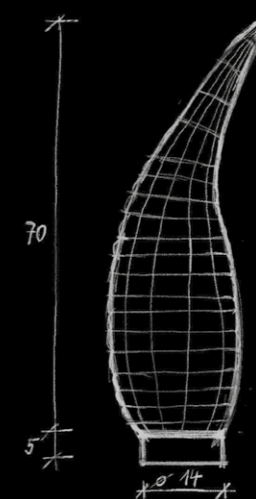

Elives

Ellves Dotty

Technické parametry:
Průměr: 14 cm
Výška: 45 cm
Výška podstavce: 5 cm
Příkon: 4 W + 1 W
IP20 nebo IP54

Ellves Wire

Technické parametry:
Průměr: 14 cm
Výška: 70 cm
Výška podstavce: 5 cm
Příkon: 4 W
IP20 nebo IP54

Ellves Pure

Technické parametry:
Průměr: 18 cm
Výška: 70 cm
Výška podstavce: 5 cm
Příkon: 5,5 W
IP20 nebo IP54

Ellves Foggy

Technické parametry:
Průměr: 18 cm
Výška: 65 cm
Výška podstavce: 5 cm
Příkon: 5,5 W + 1 W
IP20 nebo IP54