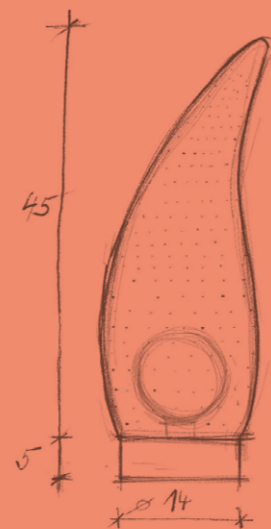

Elives

Ellves Dotty

Technické parametry:
Průměr: 14 cm
Výška: 45 cm
Výška podstavce: 5 cm
Příkon: 4 W + 1 W
IP20 nebo IP54

Ellves Wire

Technické parametry:
Průměr: 14 cm
Výška: 70 cm
Výška podstavce: 5 cm
Příkon: 4 W
IP20 nebo IP54

Ellves Pure

Technické parametry:
Průměr: 18 cm
Výška: 70 cm
Výška podstavce: 5 cm
Příkon: 5,5 W
IP20 nebo IP54

Ellves Foggy

Technické parametry:
Průměr: 18 cm
Výška: 65 cm
Výška podstavce: 5 cm
Příkon: 5,5 W + 1 W
IP20 nebo IP54