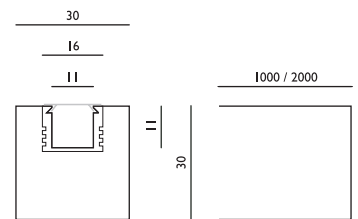

### LED linie 15

**0,55 kg/m**

CODE

3500 1000 mm

3502 A   
 3503 B   
 3504 C

3590 WW 13W/m, LED strip, 12V, 3000K, 840-890lm  
 3590 NW 13W/m, LED strip, 12V, 4000K, 840-890lm  
 3590 CW 13W/m, LED strip, 12V, 6000K, 840-890lm

### LED linie 30

**1,0 kg/m**

CODE

3510 1000 mm   
 3511 2000 mm

3512 A   
 3513 B   
 3514 C

3590 WW 13W/m, LED strip, 12V, 3000K, 840-890lm  
 3590 NW 13W/m, LED strip, 12V, 4000K, 840-890lm  
 3590 CW 13W/m, LED strip, 12V, 6000K, 840-890lm

### LED linie 40

**1,5 kg/m**

CODE

3520 1000 mm   
 3521 2000 mm

3522 A   
 3523 B   
 3524 C

3590 WW 13W/m, LED strip, 12V, 3000K, 840-890lm  
 3590 NW 13W/m, LED strip, 12V, 4000K, 840-890lm  
 3590 CW 13W/m, LED strip, 12V, 6000K, 840-890lm  
 3591 WW 36W/m, LED strip, 12V, 3000K, 1900-2500lm  
 3591 NW 36W/m, LED strip, 12V, 4000K, 1900-2500lm  
 3591 CW 36W/m, LED strip, 12V, 6000K, 1900-2500lm