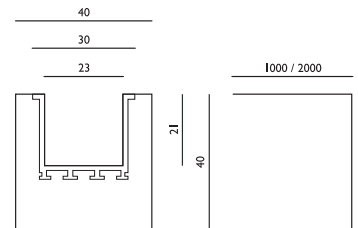

### LED linie 15

**0,55 kg/m**

CODE

3500 1000 mm

3502 A   
 3503 B   
 3504 C

3590 WW 13W/m, LED strip, 12V, 3000K, 840-890lm  
 3590 NW 13W/m, LED strip, 12V, 4000K, 840-890lm  
 3590 CW 13W/m, LED strip, 12V, 6000K, 840-890lm

### LED linie 30

**1,0 kg/m**

CODE

3510 1000 mm   
 3511 2000 mm

3512 A   
 3513 B   
 3514 C

3590 WW 13W/m, LED strip, 12V, 3000K, 840-890lm  
 3590 NW 13W/m, LED strip, 12V, 4000K, 840-890lm  
 3590 CW 13W/m, LED strip, 12V, 6000K, 840-890lm

### LED linie 40

**1,5 kg/m**

CODE

3520 1000 mm   
 3521 2000 mm

3522 A   
 3523 B   
 3524 C

3590 WW 13W/m, LED strip, 12V, 3000K, 840-890lm  
 3590 NW 13W/m, LED strip, 12V, 4000K, 840-890lm  
 3590 CW 13W/m, LED strip, 12V, 6000K, 840-890lm  
 3591 WW 36W/m, LED strip, 12V, 3000K, 1900-2500lm  
 3591 NW 36W/m, LED strip, 12V, 4000K, 1900-2500lm  
 3591 CW 36W/m, LED strip, 12V, 6000K, 1900-2500lm