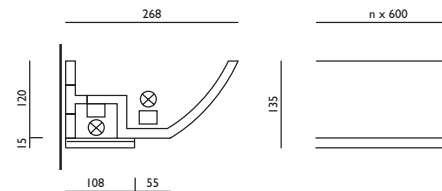

**Kappa**

CODE 3024  
CODE 3100

4,3 kg/1pc

**Lambda**

CODE 3022  
CODE 3100

4,3 kg/1pc

**Eta**

CODE 3023  
CODE 3100

3,2 kg/1pc

**JR333**

Ceiling cornice / Stropni římsa / Deckengesims / Moulure du plafond / Потолочный карниз

CODE 3011

4,3 kg/1pc