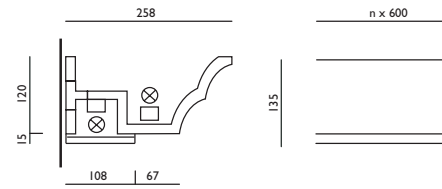

**Kappa**

CODE 3024  
CODE 3100

4,3 kg/1pc

**Lambda**

CODE 3022  
CODE 3100

4,3 kg/1pc

**Eta**

CODE 3023  
CODE 3100

3,2 kg/1pc

**JR333**

Ceiling cornice / Stropni římsa / Deckengesims / Moulure du plafond / Потолочный карниз

CODE 3011

4,3 kg/1pc