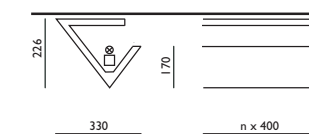

3,2 kg/1pc

**JR333**

Ceiling cornice / Stropni římsa / Deckengesims / Moulure du plafond / Потолочный карниз

CODE 3011

4,3 kg/1pc