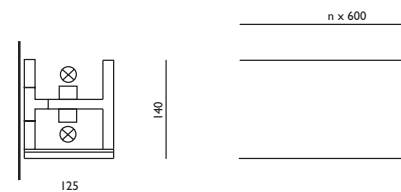

**Kappa**

CODE 3024  
CODE 3100

4,3 kg/1pc

**Lambda**

CODE 3022  
CODE 3100

4,3 kg/1pc

**Eta**

CODE 3023  
CODE 3100

3,2 kg/1pc

**JR333**

Ceiling cornice / Stropni římsa / Deckengesims / Moulure du plafond / Потолочный карниз

CODE 3011

4,3 kg/1pc