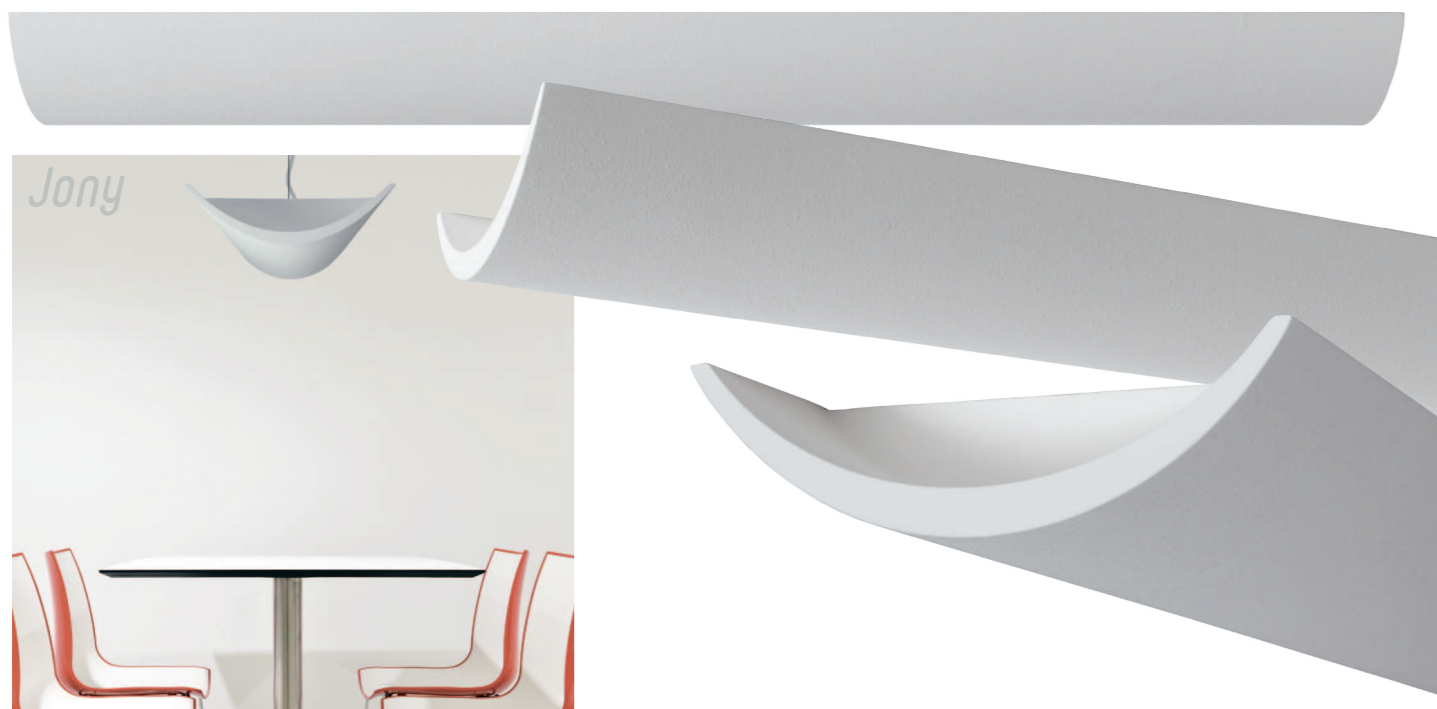

model

Jony *whitedesign*

Stropní závěsné svítidlo z ekologického materiálu na bázi přírodní sádry-Ekolit. Vyrobeno v České republice. Povrch je omyvatelný vodou. Možnost nátěrů nebo nástřiků vodou ředitelnou barvou. Tvrdost Ekolitu 220 N/cm².

mikrokrytka uchycení lanka

NÁZEV	OBJ. ČÍSLO	EL. VÝZBROJ	MOC vč. DPH
Jony	WD 310	2x39W, T5, G5, EVG	11.737 Kč / 510 €
Jony	WD 310DIM	2x39W, T5, G5, EVG, DIM ECO* stmívatelná elektronická výzbroj	11.737 Kč / 510 € 2.965 Kč / 129 €