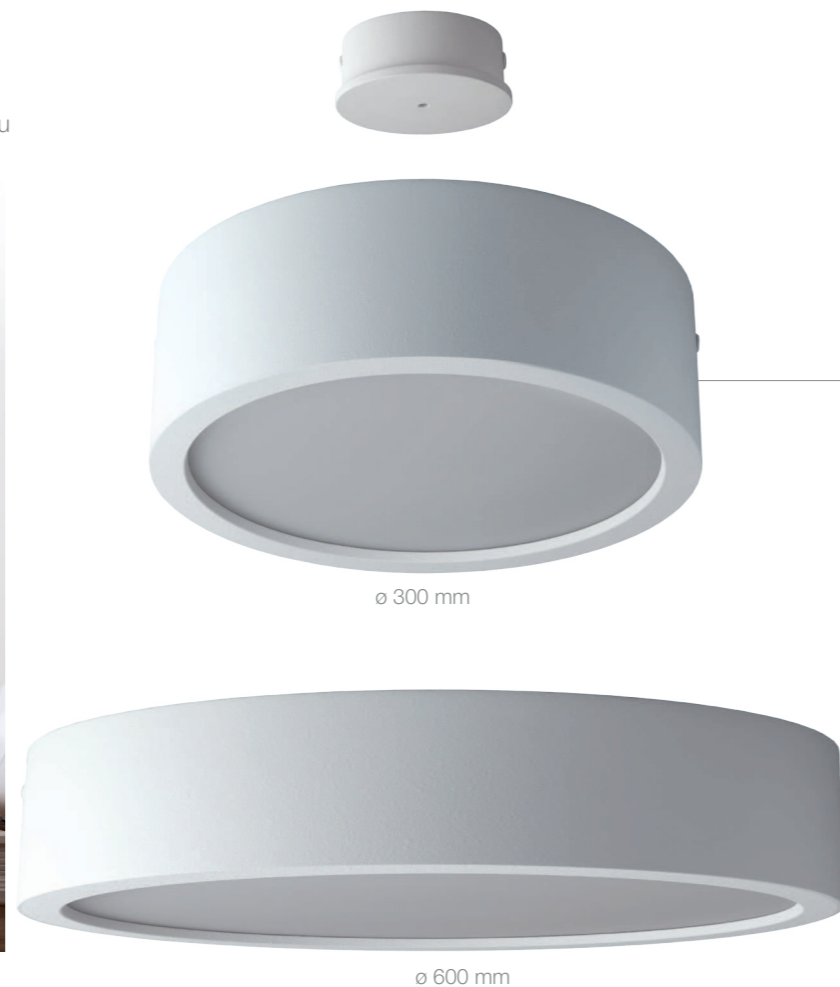

model **Gaby 30Z,60Z** *whitedesign*

Stropní závěsné svítidlo z ekologického materiálu na bázi přírodní sádry-Ekolit. Vyrobeno v České republice. Povrch je omyvatelný vodou. Možnost nátěrů nebo nástřiků vodou ředitelnou barvou. Tvrdost Ekolitu 220 N/cm<sup>2</sup>.

NÁZEV	OBJ. ČÍSLO	EL. VÝZBROJ
Gaby 30Z	WD 304	Max. 2x23W, E27
Gaby 30Z	WD 305	1x22W, TL-5C, 2GX13, EVG
Gaby 45Z*		1x22W+1x40W, ø 450 mm
Gaby 60Z*		ø 600 mm

Gaby 30Z: ø 300 mm  
Gaby 45Z: ø 450 mm  
Gaby 60Z: ø 600 mm