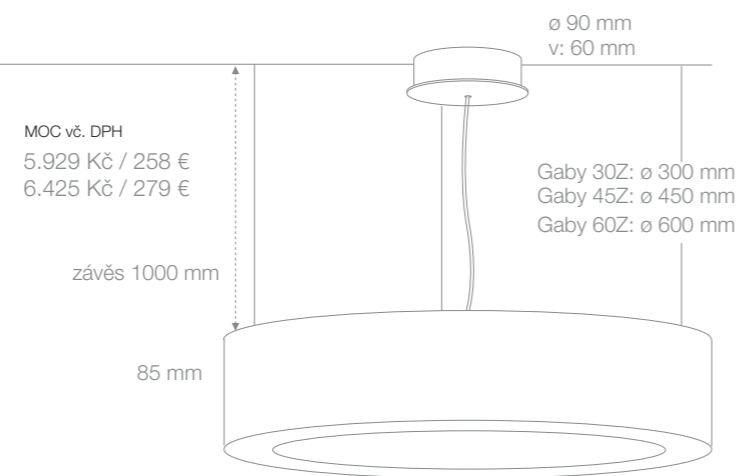

model **Gaby 30Z,60Z** *whitedesign*

Stropní závěsné svítidlo z ekologického materiálu na bázi přírodní sádry-Ekolit. Vyrobeno v České republice. Povrch je omyvatelný vodou. Možnost nátěrů nebo nástřiků vodou ředitelnou barvou. Tvrdost Ekolitu 220 N/cm<sup>2</sup>.

NÁZEV	OBJ. ČÍSLO	EL. VÝZBROJ
Gaby 30Z	WD 304	Max. 2x23W, E27
Gaby 30Z	WD 305	1x22W, TL-5C, 2GX13, EVG
Gaby 45Z*		1x22W+1x40W, ø 450 mm
Gaby 60Z*		ø 600 mm

Gaby 30Z: ø 300 mm  
Gaby 45Z: ø 450 mm  
Gaby 60Z: ø 600 mm