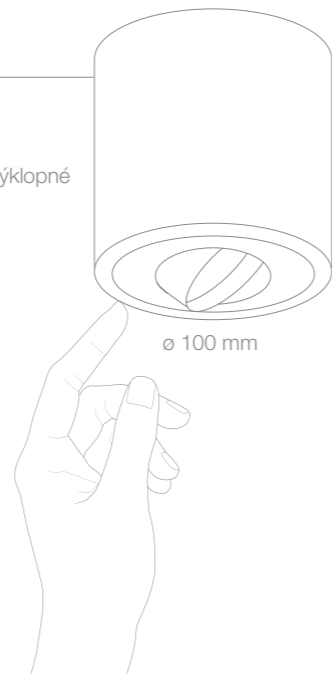

model

**Gaby 10B**

*whitedesign*

Stropní přisazené svítidlo z ekologického materiálu na bázi přírodní sádry-Ekolit. Naklápěcí světelný zdroj. Vyrobeno v České republice. Povrch je omyvatelný vodou. Možnost nátěrů nebo nástřiků vodou ředitelnou barvou. Tvrdost Ekolitu 220 N/cm<sup>2</sup>.

*Gaby 10B*

NÁZEV	OBJ. ČÍSLO	EL. VÝZBROJ	MOC vč. DPH
Gaby 10B	WD 216	Max. 35W/230V, GU10	1.791 Kč / 78 €

výklopné

95 mm

ø 100 mm

*Gaby 10B*