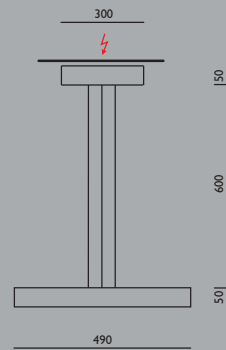

Disc

CODE 4600 22 + 40W, TL-5C, 2Gx13, EVG

Design by Alexander Dubský

V series

V129

2,6 kg

CODE 1390 max 100W, A60, E27
 CODE 1391 max 100W, A60, E27 + 10W, TC-DEL, G24q-1, EE
 CODE 1392 2 x max 100W, A60, E27
 CODE 1393 2 x max 23W, TC-TSE, E27

V153

1,1 kg

CODE 1395 max 60W, A45, E27
 CODE 1396 max 15W, TC-TSE, E27