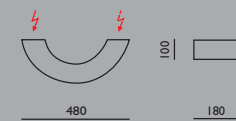

Disc

CODE 4600 22 + 40W, TL-5C, 2Gx13, EVG

Design by Alexander Dubský

V series

V129

2,6 kg

CODE 1390 max 100W, A60, E27
 CODE 1391 max 100W, A60, E27 + 10W, TC-DEL, G24q-1, EE
 CODE 1392 2 x max 100W, A60, E27
 CODE 1393 2 x max 23W, TC-TSE, E27