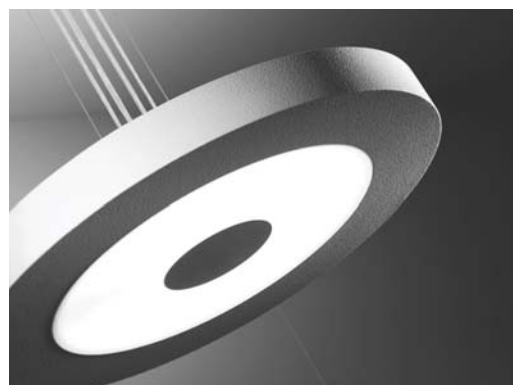

Disc

CODE 4600 22 + 40W, TL-5C, 2Gx13, EVG

Design by Alexander Dubský

V series

V129

2,6 kg

CODE 1390 max 100W, A60, E27
 CODE 1391 max 100W, A60, E27 + 10W, TC-DEL, G24q-1, EE
 CODE 1392 2 x max 100W, A60, E27
 CODE 1393 2 x max 23W, TC-TSE, E27