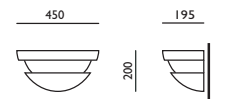

Marina

Marina

7,0 kg

CODE	1582	2 x 60W, A45, E27
	1583	2 x 23W, TC-TSE, E27
	1584	2 x 42W, TC-TEL, G24q-4, EVG

Navy series

Design by Jiří Pták

Navy 1

11 kg

CODE	1593	3 x 60W, A45, E27
	1594	3 x 23W, TC-TSE, E27
	1595	2 x 36W, TC-F, 2G10, DIM ECO
	1596	2 x 36W, TC-F, 2G10, DIM EXCEL

Navy 2

4,4 kg

CODE	1800	2 x 60W, A45, E27
	1801	2 x 15W, TC-TSE, E27
	1802	2 x 26W, TC-DEL, G24q-3, EVG

Navy 3

1,8 kg

CODE	1803	max 60W, A45, E27
	1804	13W, TC-DEL, G24q-1, EVG

0 series

0120

CODE 2,8 kg

1320	max 100W, A60, E27
1321	max 23W, TC-TSE, E27
1322	26W, TC-D, G24d-3, KVG

0150