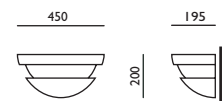

0 series

0120 CODE **2,8 kg**

- 1320 max 100W, A60, E27
- 1321 max 23W, TC-TSE, E27 
- 1322 26W, TC-D, G24d-3, KVG 

0150 CODE **1,0 kg**

- 1330 max 60W, A45, E27
- 1331 26W, TC-D, G24d-3, KVG 
- 1332 26W, TC-DEL, G24q-3, EVG 