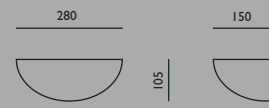

Bowl

CODE

1233 max 60W, A45, E27

1234 26W, TC-T, G24d-3, KVG 

1254 26W, TC-TEL, G24q-3, EVG 

P

C

1,9 kg