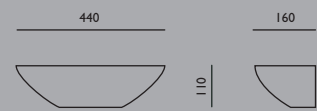

CODE

1263 max 60W, A45, E27

1264 max 23W, TC-TSE, E27