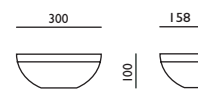

K158

CODE

1,3 kg

1300 max 60W, A45, E27
1301 max 15W, TC-TSE, E27
1302 26W, TC-D, G24d-3, KVG
1303 26W, TC-DEL, G24q-3, EVG