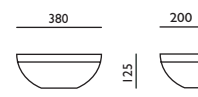

1,9 kg

1315 max 100W, A60, E27
 1316 26W, TC-D, G24d-3, KVG 
 1317 26W, TC-DEL, G24q-3, EVG 

Design by Alexander Dubský

K series

K147

CODE

2,2 kg

1295 max 100W, A60, E27
 1296 max 23W, TC-TSE, E27 
 1297 26W, TC-D, G24d-3, KVG 
 1298 26W, TC-DEL, G24q-3, EVG 