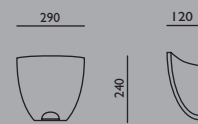

White line

N series

N143

CODE

2,0 kg

1310 max 100W, A60, E27
 1311 26W, TC-D, G24d-3, KVG 
 1312 26W, TC-DEL, G24q-3, EVG 

NS143

CODE

1,9 kg

1315 max 100W, A60, E27
 1316 26W, TC-D, G24d-3, KVG 
 1317 26W, TC-DEL, G24q-3, EVG 

Design by Alexander Dubský

K series

K147

CODE

2,2 kg

1295 max 100W, A60, E27
 1296 max 23W, TC-TSE, E27 
 1297 26W, TC-D, G24d-3, KVG 
 1298 26W, TC-DEL, G24q-3, EVG 

K158

CODE

1,3 kg

1300 max 60W, A45, E27
 1301 max 15W, TC-TSE, E27 
 1302 26W, TC-D, G24d-3, KVG 
 1303 26W, TC-DEL, G24q-3, EVG 

Design by Jiří Pták