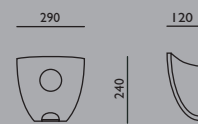

White line

N series

N143

CODE

2,0 kg

1310 max 100W, A60, E27
 1311 26W, TC-D, G24d-3, KVG 
 1312 26W, TC-DEL, G24q-3, EVG 

NS143

CODE

1,9 kg

1315 max 100W, A60, E27
 1316 26W, TC-D, G24d-3, KVG 
 1317 26W, TC-DEL, G24q-3, EVG 

Design by Alexander Dubský

K series

K147

CODE

2,2 kg

1295 max 100W, A60, E27
 1296 max 23W, TC-TSE, E27 
 1297 26W, TC-D, G24d-3, KVG 
 1298 26W, TC-DEL, G24q-3, EVG 