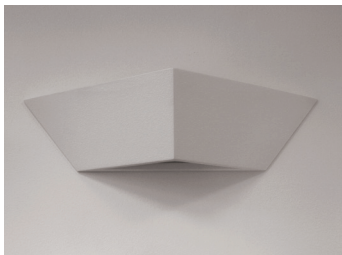

Design by Alexander Dubský

<b>U128</b>	CODE	<b>5,4 kg</b>
1380	2 x max 100W, A60, E27	
1381	2 x 26W, TC-D, G24d-3 + TC-T, Gx24d-3, KVG	
1382	2 x 26W, TC-DEL, G24q-3 + TC-TEL, Gx24q-3, EVG, EE	
1383	2 x 32W, TC-TEL, Gx24q-3, EVG	
1384	2 x 32W, TC-TEL, Gx24q-3, EVG, EE	