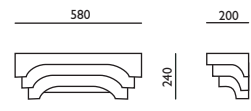

Design by Alexander Dubský

<b>U128</b>	CODE	<b>5,4 kg</b>
1380	2 x max 100W, A60, E27	
1381	2 x 26W, TC-D, G24d-3 + TC-T, Gx24d-3, KVG	
1382	2 x 26W, TC-DEL, G24q-3 + TC-TEL, Gx24q-3, EVG, EE	
1383	2 x 32W, TC-TEL, Gx24q-3, EVG	
1384	2 x 32W, TC-TEL, Gx24q-3, EVG, EE	