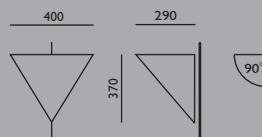

R series

RA102 CODE **2,1 kg**
 1355 max 60W, A45, E27
 1356 max 15W, TC-TSE, E27 

RT133 CODE **3,0 kg**
 1365 max 60W, A45, E27
 1366 max 15W, TC-TSE, E27 

Z163 CODE **2,7 kg**
 1418 2 x max 100W, A60, E27