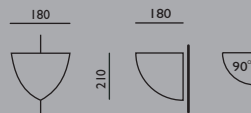

R series

RA102 CODE **2,1 kg**
 1355 max 60W, A45, E27
 1356 max 15W, TC-TSE, E27 

RT133 CODE **3,0 kg**
 1365 max 60W, A45, E27
 1366 max 15W, TC-TSE, E27 

Z163 CODE **2,7 kg**
 1418 2 x max 100W, A60, E27