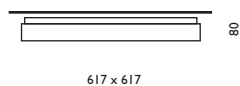

Milano series

Milano 1

CODE	9,1 kg
4050	4 x 24W, T5, G5, EVG
4051	8 x 24W, T5, G5, EVG
4052	8 x 24W, T5, G5, DIM ECO
4053	8 x 24W, T5, G5, DIM EXCEL
4054	8 x 24W, T5, G5, DIM ANALOG 1-10V

Milano 2

CODE	4,2 kg
4055	2 x 18W, TC-L, 2G11, EVG
4056	4 x 18W, TC-L, 2G11, EVG