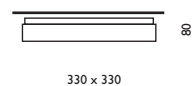

Milano series

Milano 1

CODE	9,1 kg
4050	4 x 24W, T5, G5, EVG
4051	8 x 24W, T5, G5, EVG
4052	8 x 24W, T5, G5, DIM ECO
4053	8 x 24W, T5, G5, DIM EXCEL
4054	8 x 24W, T5, G5, DIM ANALOG 1-10V

Milano 2

CODE	4,2 kg
4055	2 x 18W, TC-L, 2G11, EVG
4056	4 x 18W, TC-L, 2G11, EVG

Milano S

CODE	9,1 kg
4060	4 x 24W, T5, G5, EVG