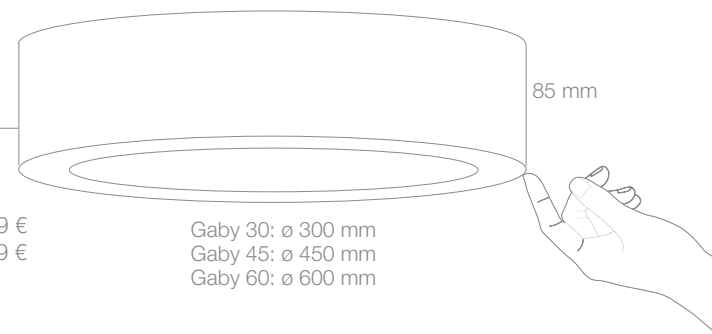

Gaby 30

ø 300 mm

ø 600 mm

NÁZEV	OBJ. ČÍSLO	EL. VÝZBROJ	MOC vč. DPH
Gaby 30	WD 220	Max. 2x23W, TL-5C, 2GX13, EVG	3.207 Kč / 139 €
Gaby 30	WD 221	1x22W, TL-5C, 2GX13, EVG	4.114 Kč / 179 €
Gaby 45*		1x22W+1x40W, ø 450 mm	
Gaby 60*		ø 600 mm	

\*připravujeme pro rok 2013

85 mm

Gaby 30: ø 300 mm  
Gaby 45: ø 450 mm  
Gaby 60: ø 600 mm