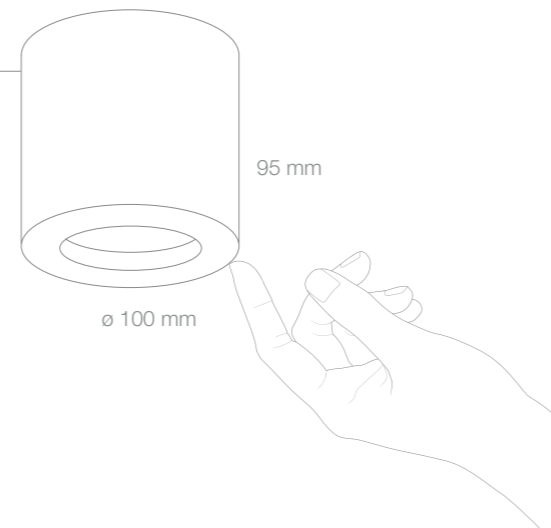

model

Gaby 10A

whitedesign

Stropní přisazené svítidlo z ekologického materiálu na bázi přírodní sádry-Ekolit. Vyrobeno v České republice. Povrch je omyvatelný vodou. Možnost nátěrů nebo nástřiků vodou ředitelnou barvou. Tvrdost Ekolitu 220 N/cm².

Gaby 10A

NÁZEV	OBJ. ČÍSLO	EL. VÝZBROJ	MOC vč. DPH
Gaby 10A	WD 215	Max. 35W/230V, GU10	1.634 Kč / 71 €

nevýklopné

Gaby 10A