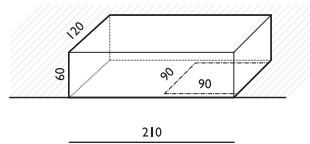

Slim 40A/1000
Slim 40A/1500
Slim 40A/2000

Slim 40A/1000

1,5 kg/1pc

CODE

3562 23,6W LED, 2900 lm, 1050mA, 230V

15 60

80

1020 / 1520 / 2020

Transformer box 21

Slim 40A/1500

3,0 kg/1pc

CODE

3564 35,4W LED, 4350 lm, 1050mA, 230V

Transformer box 25

Slim 40A/2000

CODE

3565 47,2W LED, 5800 lm, 1050mA, 230V

Transformer box 25