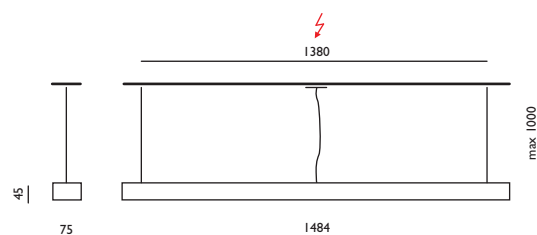

Roma series

Roma S3 3,8 kg

CODE 4071 54W, T5, G5, EVG

Roma S4 5,1 kg

CODE 4081 80W, T5, G5, EVG

-
-
-
-
-
-
-