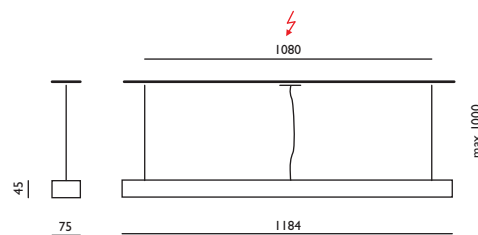

Roma series

Roma S3 3,8 kg

CODE 4071 54W, T5, G5, EVG

Roma S4 5,1 kg

CODE 4081 80W, T5, G5, EVG

-
-
-
-
-
-
-