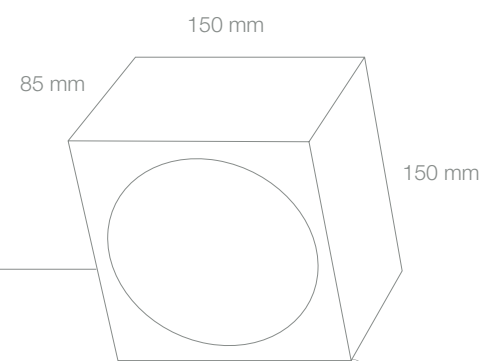

model **Kuby 15B**

whitedesign

Stropní svítidlo z ekologického materiálu na bázi přírodní sádry-Ekolit. Vyrobeno v České republice. Povrch je omyvatelný vodou. Možnost nátěrů nebo nástřiků vodou ředitelnou barvou. Tvrdost Ekolitu 220 N/cm².

Kuby 15B

NÁZEV	OBJ. ČÍSLO	EL. VYBROJ	MOC vč. DPH
Kuby 15B	WD 205	Max.13W/230V, GX53	2.166 Kč / 94 €
Kuby 15B	WD 205 WW	5W/230V, LED 3000K teplý tón, 400lm	4.525 Kč / 197 €
Kuby 15B	WD 205 CW	5W/230V, LED 6000K studený tón, 500lm	4.525 Kč / 197 €